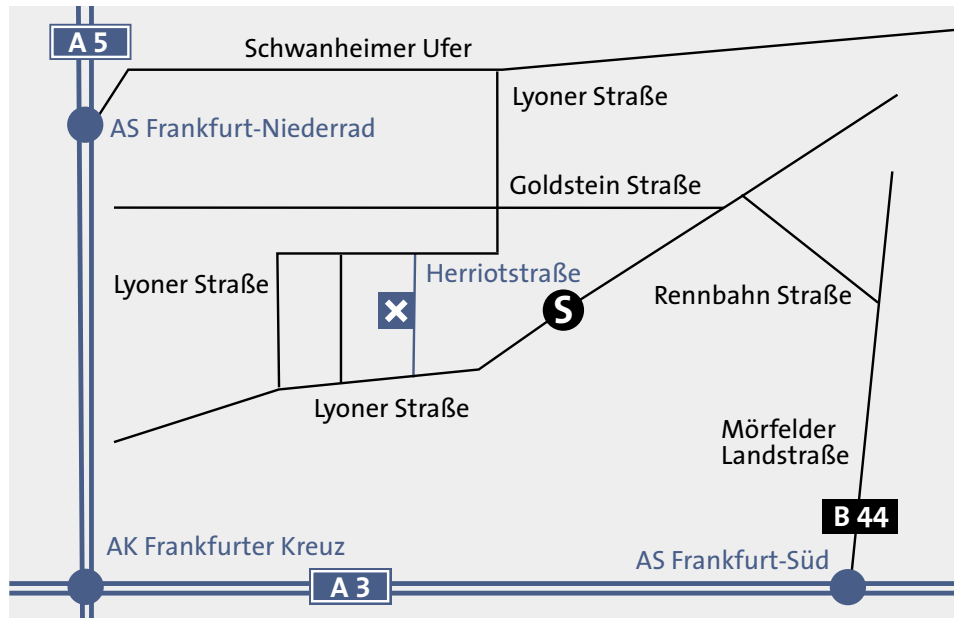

EFC AG
EFC Corporate Center
Herriotstraße 8
Campus Carré
60528 Frankfurt a. Main - Niederrad
Tel.: 069 - 80 80 66 0
Fax: 069 - 80 80 66 333
info@efc.ag

Eine kurze Wegbeschreibung

Von der A5 aus Richtung Süden

- Autobahnausfahrt Frankfurt-Niederrad
- entlang des Schwanheimer Ufer
- nächste Möglichkeit rechts in die Lyoner Straße
- die Goldsteinstraße überqueren
- nächste Straße links in die Herriotstraße

Von der A5 aus Richtung Norden

- Bis Frankfurter Kreuz, dann auf A5 zurück Richtung Kassel, Dortmund, Hannover (Ausfahrt Frankfurt-Niederrad ist nur von Süden kommend erreichbar)
- Autobahnausfahrt Frankfurt-Niederrad
- entlang des Schwanheimer Ufer
- nächste Möglichkeit rechts in die Lyoner Straße
- die Goldsteinstraße überqueren
- nächste Straße links in die Herriotstraße

Von der A3 aus Richtung Süden

- Autobahnausfahrt Frankfurt-Süd
- auf die B44 Mörfelder Landstraße
- Richtung Kennedyallee
- links ab in die Rennbahnstraße
- nach ca. 1 km links abbiegen in die Lyonerstraße
- nach 2 km rechts abbiegen in die Herriotstraße

Von der A3 aus Richtung Nord-Westen

- Am Frankfurter Kreuz auf A5 Richtung Kassel, Dortmund, Hannover
- Autobahnausfahrt Frankfurt-Niederrad
- entlang des Schwanheimer Ufer
- nächste Möglichkeit rechts in die Lyoner Straße
- die Goldsteinstraße überqueren
- nächste Straße links in die Herriotstraße