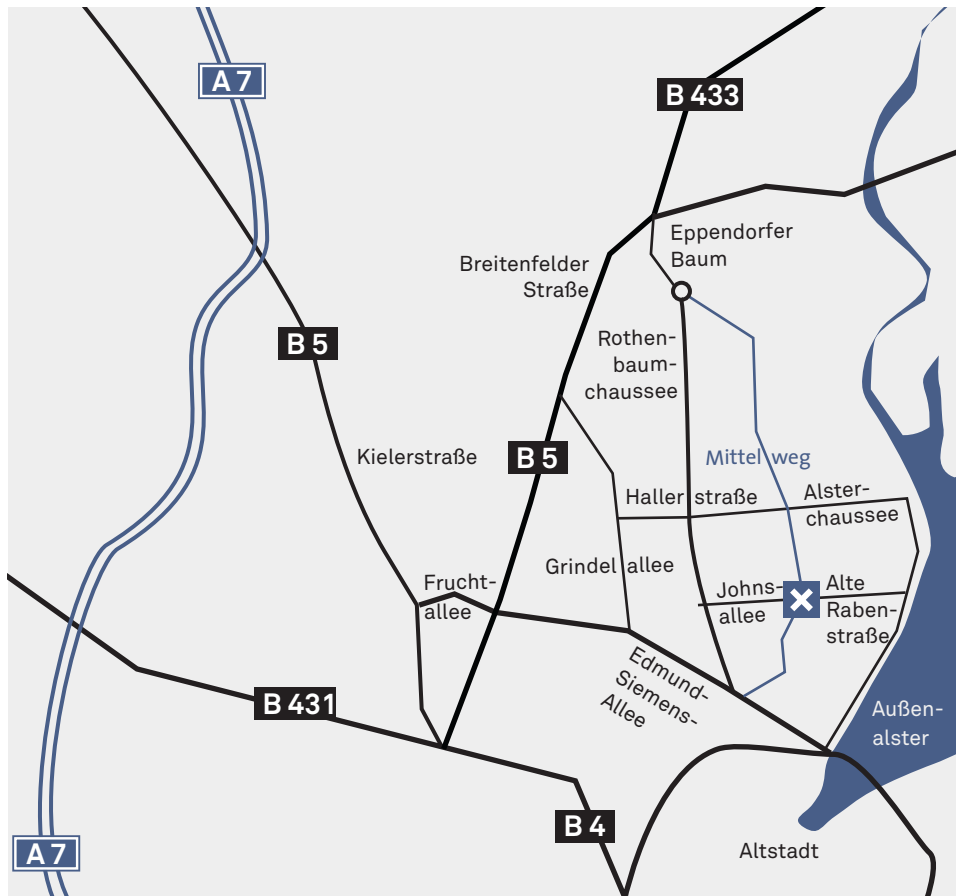

Florian Eggers

EFC Financial Planning Center

Mittelweg 162

20148 Hamburg

T: 040 - 7 88 99 0

F: 040 - 7 88 99 200

florian.eggers@efc.ag

Eine kurze Wegbeschreibung

... über die Autobahn

Von der A7 aus Richtung Hamburg nehmen Sie die Autobahnabfahrt Hamburg- Stellingen. Folgen Sie dem Straßenverlauf und biegen Sie dann halb rechts in die Kieler Strasse ein und fahren 3,5 km Richtung Eimsbüttler Marktplatz. Verlassen Sie die Kieler Strasse und biegen halb links in den Eimsbüttler Marktplatz ein. Folgen Sie nun für 3 km dem Straßenverlauf bis Sie am Theodor-Heuss-Platz ankommen. Zu Ihrer Rechten befindet sich der Bahnhof „Hamburg Dammtor“. Biegen Sie jetzt links in den Mittelweg ein. Unser Büro befindet sich direkt an der Ecke Alte Rabenstrasse, 50 m von der Außenalster entfernt. Zur genauen Parkplatz-koordination melden Sie sich bitte vorher telefonisch an.

... durch die City

Aus Richtung City-Nord- Nord Ring 2 (Flughafen), fahren Sie den Jahnring geradeaus bis zum Winterhuder Marktplatz. Dann biegen Sie in die Kellinghusenstraße ein und fahren bis zum Kreisverkehr „Klosterstern“. Fahren Sie nun in den Kreisverkehr und verlassen ihn an der 3. Ausfahrt in die Strasse „Rothenbaumchaussee“. Folgen Sie dem Straßenverlauf bis zum Theodor-Heuss-Platz und biegen links in den Mittelweg ein. Zwischen der Rothenbaumchaussee und der Außenalster, im Villen und Botschaftsviertel Rotherbaum, liegt das Stadtpalais Mittelweg 162.