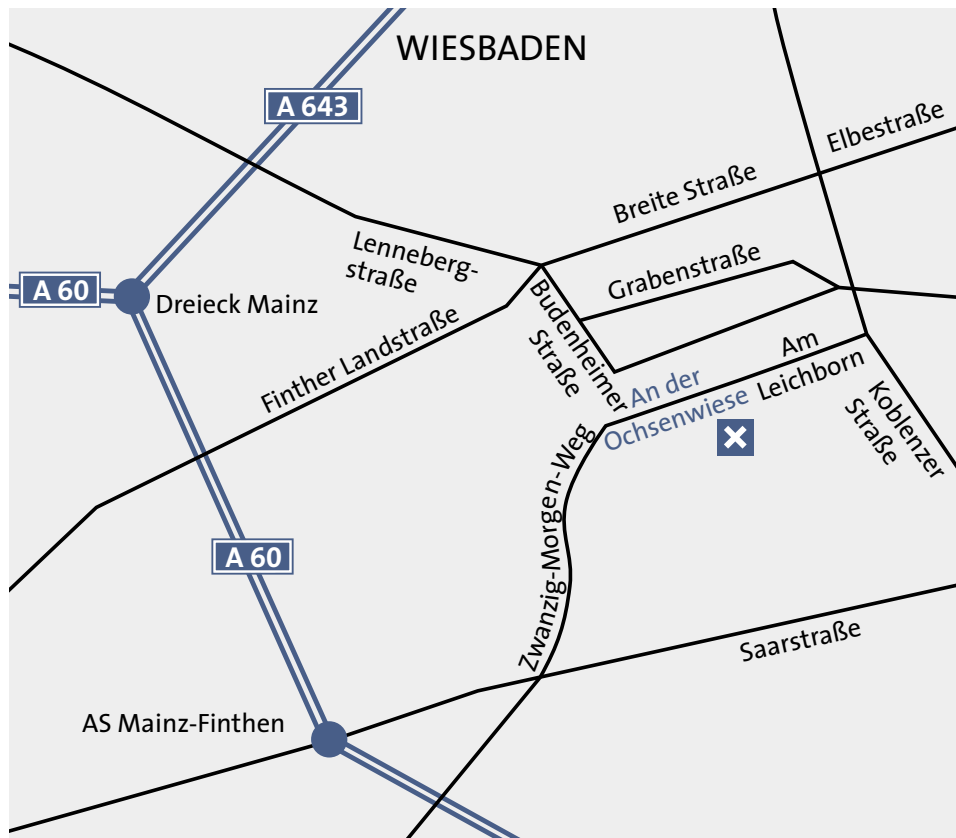

Heinz Rockenhäuser
EFC Financial Planning Center
 An der Ochsenwiese 6
 55124 Mainz
 T: 0 61 31 - 47 10 33
 F: 0 61 31 - 47 10 74
 heinz.rockenhaeuser@efc.ag

Eine kurze Wegbeschreibung

Von der A60 aus Richtung Bingen nehmen Sie die Abfahrt Mainz Finthen/Gonsenheim/Drais/Saarstraße. Danach fahren Sie halblinks in Richtung Mainz Gonsenheim/Saarstraße, dann nehmen Sie die Ausfahrt Drais/Gonsenheim. An der Kreuzung biegen Sie rechts Richtung Mainz-Gonsenheim ab und folgen der Strasse ca. 1 km. Ab Ortseingang Gonsenheim finden Sie uns nach ca. 500 m auf der rechten Seite. Parkplätze sind im Hof ausreichend vorhanden.

Von der A60 aus Richtung Darmstadt nehmen Sie die Abfahrt Mainz Gonsenheim. Danach halten Sie sich rechts und fahren die Ausfahrt Drais/Gonsenheim ab. An der Kreuzung biegen Sie rechts Richtung Mainz-Gonsenheim ab und folgen der Straße ca. 1 km. Ab Ortseingang Gonsenheim finden Sie uns nach ca. 500 m auf der rechten Seite. Parkplätze sind im Hof ausreichend vorhanden.